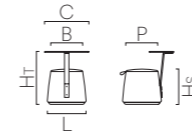

Small, Medium, Large and with  
beech plywood writing tablet  
poufs.

Poufs Small, Medium, Large et  
pouf avec tablette d'écriture en  
contreplaqué de hêtre.

Era - T8V0, T8V2,  
T8V5, T8V8, T8G1

**C1.8**  
 Poufs Small, Medium e  
 Large.  
 Small, Medium and Large  
 poufs.  
 Poufs Small, Medium et  
 Large.  
 Go Check - T9G2, T9G0,  
 T9B9, T9B8, T9B7, T9V3,  
 T9V2, T9R6, T9R5  
 Radar Laptop Tables  
 Pop Ace High Tables

# C1.8

– design Giorgio Topan –

Specifiche tecniche / Technical specifications / Caractéristiques techniques

C1.8 POUF

**SMALL**  
 L 45 cm  
 B 43 cm  
 Hs 48 cm

**MEDIUM**  
 L 70 cm  
 B 61 cm  
 Hs 48 cm