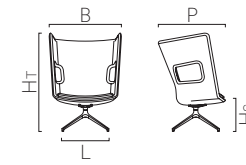

POPPEA SOFT
Poltrona con schienale e braccioli alti ed ottomano. Base a 4 razze in alluminio lucido.

Armchair with high backrest and armrests and ottoman. 4-spoke polished aluminium base.

Fauteuil avec dossier et accoudoirs hauts et ottoman. Piètement 4 branches en aluminium poli.

Jet - JTZ6

POPPEA SOFT
 Poltrone con schienale alto, medio ed ottomano. Base a 4 razze in alluminio lucido.
 Armchairs with high, medium backrest and ottoman. 4-spoke polished aluminium base.
 Fauteuils avec dossier haut, moyen et ottoman. Piètement 4 branches en aluminium poli.
 Jet - JTR1, JTW2
 Elle Low Table

Poppea Soft

Specifiche tecniche / Technical specifications / Caractéristiques techniques

L 84 cm
 B 92 cm
 P 85 cm
 Hs 45,5 cm
 Ht 125,5 cm

L 84 cm
 B 85 cm
 P 70,5 cm
 Hs 45,5 cm
 Ht 80 cm

L 84 cm
 B 77 cm
 P 70,5 cm
 Hs 45,5 cm
 Ht 80 cm